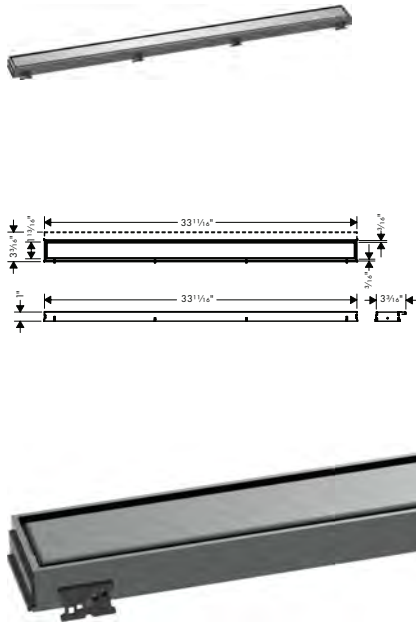

**Required Parts**

· <b>RainDrain</b> Rough 2" outlet 31 1/2" (800mm)	56012181	480
--	----------	-----

**RainDrain Match 35 1/2" Linear Drains**

**RainDrain Match Trim 35 1/2" with Height Adjustable Frame**