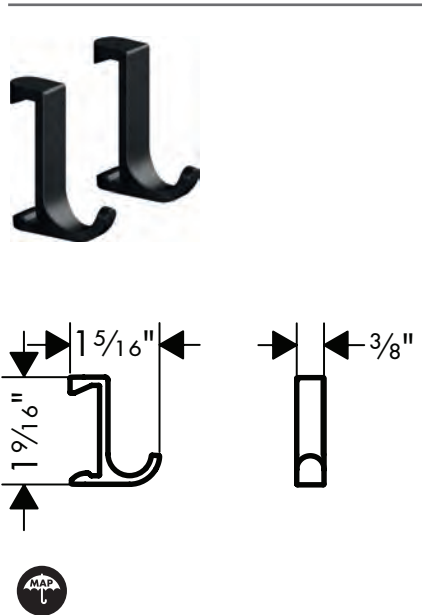

	matte black	27914670	14
	matte white	27914700	14
<ul style="list-style-type: none"> <li>· Plastic dyed through</li> <li>· Accessory can be clicked onto the wall bar</li> <li>· Ideal to hang towels, face cloth, sponges, clothes</li> <li>· Dishwasher safe, easy to clean</li> <li>· Packing unit: 2 pieces</li> </ul>			
			
			
<b>Required Parts (choose one)</b>			
<ul style="list-style-type: none"> <li>· <b>WallStoris</b> Wall bar, 20"</li> </ul>	matte black	27902670	55
	matte white	27902700	55
<ul style="list-style-type: none"> <li>· <b>WallStoris</b> Wall bar, 28"</li> </ul>	matte black	27904670	66
	matte white	27904700	66
<b>Alternate Version</b>			
<ul style="list-style-type: none"> <li>· <b>WallStoris</b> Towel Hook- Slim</li> </ul>	matte black	27929670	11
	matte white	27929700	11