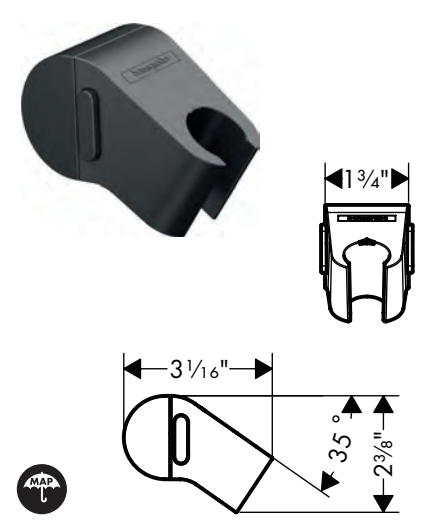

**Alternate Version**

· <b>WallStoris</b> Towel Hook- Wide	matte black matte white	27914670 27914700	14 14
--------------------------------------	----------------------------	----------------------	----------